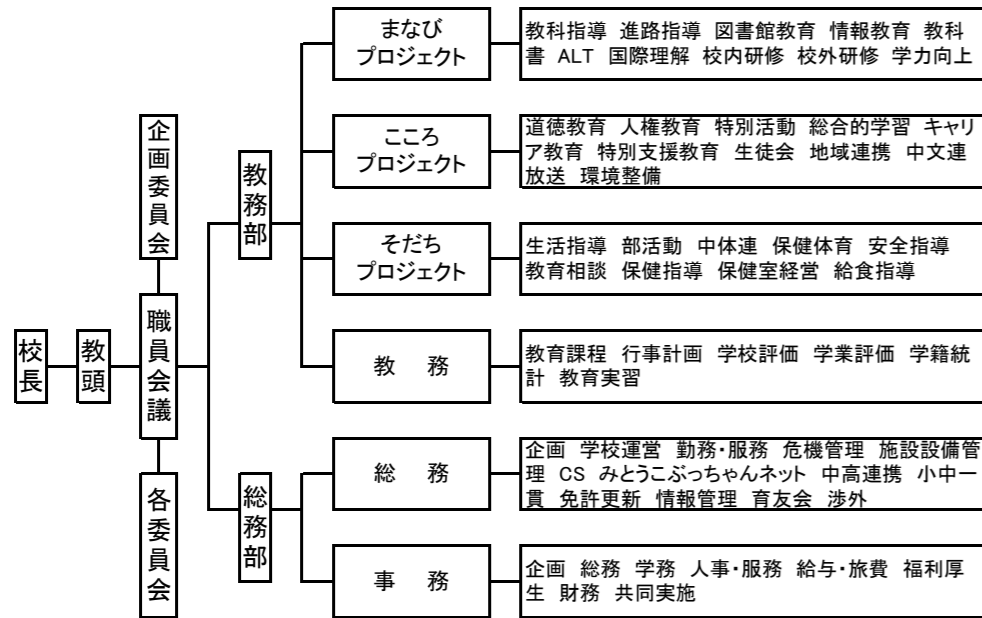

◆ 運営組織

**校歌** 昭和36年制定  
 作詞 岡田岩吉  
 作曲 森 豊幸

1 さやかなる 名に負う峰の  
 山脈に 映えてかがよう  
 青雲の 高きまことを  
 究めんと ここに集いて  
 一筋に こぞりて立てり  
 ああ 美東 美東中学校

2 大田川 霧立ちこめて  
 谷風の 吹きすさぶとも  
 限りなく 強き力を  
 培うと ここに集いて  
 おおらけく 気負いて立てり  
 ああ 美東 美東中学校